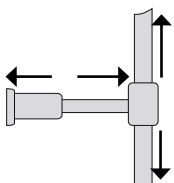

Skrivas direkt på blandaren

Installation bredvid blandare

Ansluts med slang till blandaren

Alterna Takduschar T-Bar

T-Bar B1

Handdusch i förkromad mässing, 1 stråltyp
 Takduschsil i polerat rostfritt stål, diameter 250 mm
 Duschslang i förkromad mässing, längd 1 750 mm, anti-twist
 Totalhöjd: 1 122 mm

Art nr: 8320120

T-Bar B2

Handdusch i förkromad plast, 5 stråltyper
 Takduschsil i förkromad plast, diameter 250 mm
 Duschslang i förkromad mässing, längd 1 750 mm, anti-twist
 Totalhöjd: 1 122 mm

Art nr: 8320119

Väggfästen

55–100 mm
 vägg- cc duschstång

Väggutsprång

477–522 mm

Installation på blandare

Skrivas direkt på blandaren

Installation bredvid blandare

Ansluts med slang till blandaren