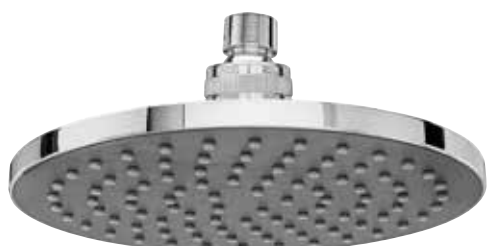

Terzo

Storlek: 200 mm

Art nr 242865