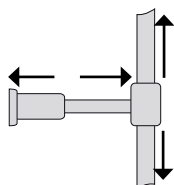

Väggfästen

67–110 mm
vägg- cc duschstång