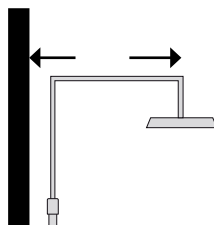

Lusso L2

Handdusch i förkromad plast, 1-stråltyp
 Takduschsil i förkromad plast, diameter 254 mm
 Duschslang i silverfärgad pvc, längd 1 500 mm
 Teleskopisk höjdjustering 232 mm

Art nr 8126235

Lusso L2

Handdusch i förkromad plast, 1-stråltyp
 Flödesbegränsad 9 L/M
 Takduschsil i förkromad plast, diameter 254 mm
 Flödesbegränsad 12 L/M
 Duschslang i silverfärgad pvc, längd 1 500 mm
 Teleskopisk höjdjustering 232 mm
 Kapbar stång

Art nr 8320174

Väggfästen

67–110 mm
 vägg- cc duschstång

Teleskopfunktion

Teleskopisk, justerbar
 Totalhöjd 1125–1357 mm

Väggutsprång

Justerbart 467–510 mm

Installation på blandare

Skrivas direkt på blandaren

Installation bredvid blandare

Ansluts med slang till blandaren

Terzo T2

Handdusch i förkromad plast, 1-stråltyp
 Takduschsil i förkromad plast, diameter 200 mm
 Duschslang i förkromad mässing, längd 1 500 mm
 Teleskopisk höjdjustering 232 mm
 Kapbar stång