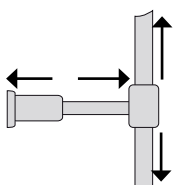

Väggfästen

67–110 mm
vägg- cc duschstång