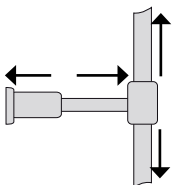

Väggfästen

67–110 mm
vägg- cc duschstång